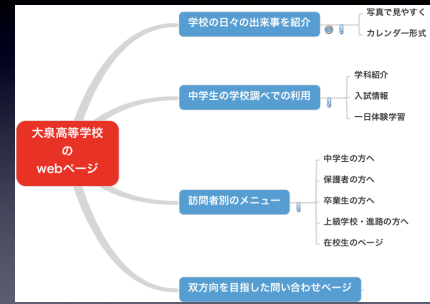

群馬県立大泉高等学校 公式Webページ

群馬県立大泉高等学校 教務部

コンセプト

リニューアル前のWebページ

在校生のページ

- 資料保管スペースとしての利用
- 学習支援ページとして充実したい

今後の課題

- 総合教育センターのwebページの容量
- 2月現在で上限に達してしまった
- **検討中**
- 写真中心のwebページを改める
- TopページのみGSNを利用する